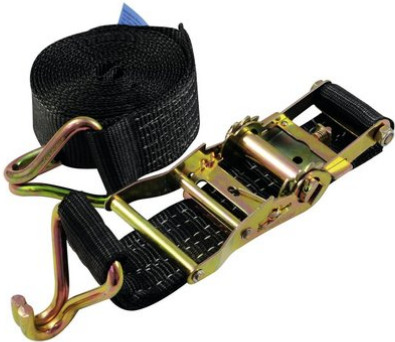

Cinghia di tensione H400 cricchetto gancio a punta nera

Cinghia di tensione

Art.n.: 60206793
GTIN: 4026397466331

Prezzo di listino: 23.68 €
incl. 19% IVA

Cinghia di tensione H400 cricchetto gancio a punta nera

Cinghia di tensione

Art.n.: 60206793
GTIN: 4026397466331

Features :

- Con gancio a punta su entrambi i lati
- Forza di trazione cinghia semplice 1000 daN
- Forza di trazione cinghia doppia 2000 daN
- Forza di precarico 150 daN
- Complies with EN 12195-2
- Made in Germany
- Serratura a cricchetto