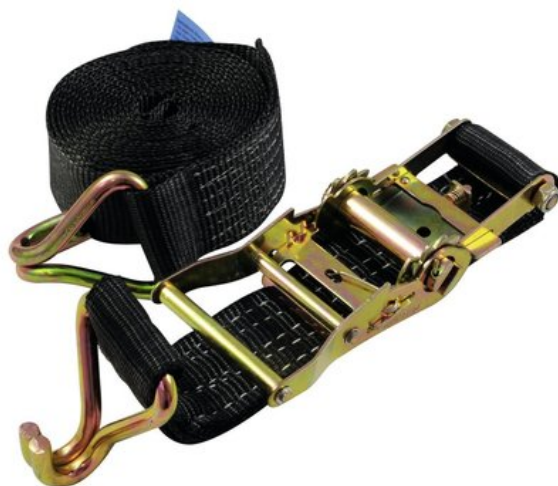

SHZ Cinghia di tensione H400 cricchetto gancio a punta nera

Cinghia di tensione

Art.n.: 60206793

GTIN: 4026397466331

Prezzo di listino: 23.68 €

incl. 19% IVA

Features :

- Con gancio a punta su entrambi i lati
- Forza di trazione cinghia semplice 1000 daN
- Forza di trazione cinghia doppia 2000 daN
- Forza di precarico 150 daN
- Complies with EN 12195-2
- Made in Germany
- Serratura a cricchetto

Logistica

EAN / GTIN: 4026397466331

Peso : 1,10 kg

Lunghezza : 0.22 m

Larghezza : 0.17 m

Altezza : 0.05 m

Dati tecnici :

Norma: EN 12195-2,

Chiusura: Serratura a cricchetto

Hardware: 2 parti

Colore: Nero

Misure: Lunghezza: 300 cm

Larghezza: 5 cm

Peso: 1,10 kg