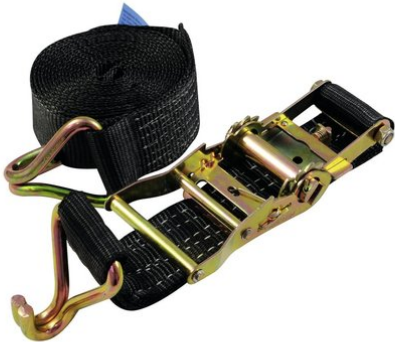

## Cinghia di tensione H800 cricchetto gancio a punta nera

Cinghia di tensione

**Art.n.: 60206791**

GTIN: 4026397466348

**Prezzo di listino: 35.58 €**  
incl. 19% IVA

## Cinghia di tensione H800 cricchetto gancio a punta nera

Cinghia di tensione

**Art.n.: 60206791**

GTIN: 4026397466348

### Features :

---

- Con gancio a punta su entrambi i lati
- Forza di trazione cinghia semplice 2000 daN
- Forza di trazione cinghia doppia 4000 daN
- Forza di precarico 240 daN
- Complies with EN 12195-2
- Serratura a cricchetto
- Made in Germany