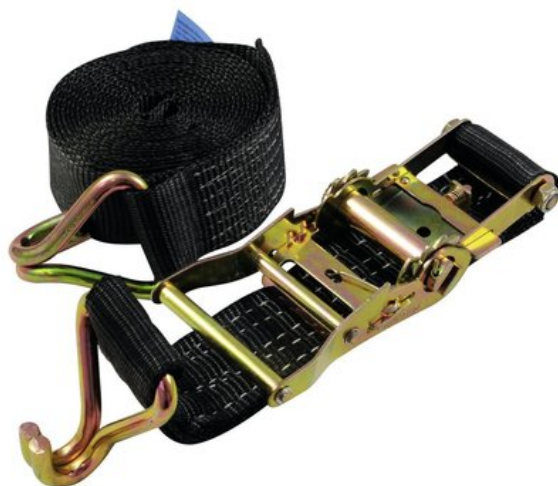

SHZ Cinghia di tensione H800 cricchetto gancio a punta nera

Cinghia di tensione

Art.n.: 60206791

GTIN: 4026397466348

Prezzo di listino: 35.58 €

incl. 19% IVA

Features :

- Con gancio a punta su entrambi i lati
- Forza di trazione cinghia semplice 2000 daN
- Forza di trazione cinghia doppia 4000 daN
- Forza di precarico 240 daN
- Complies with EN 12195-2
- Serratura a cricchetto
- Made in Germany

Logistica

EAN / GTIN: 4026397466348

Peso : 2,20 kg

Lunghezza : 0.30 m

Larghezza : 0.23 m

Altezza : 0.10 m

Dati tecnici :

Norma: EN 12195-2,

Chiusura: Serratura a cricchetto

Hardware: 2 parti

Colore: Nero

Misure: Lunghezza: 700 cm

Larghezza: 5 cm

Peso: 2,20 kg