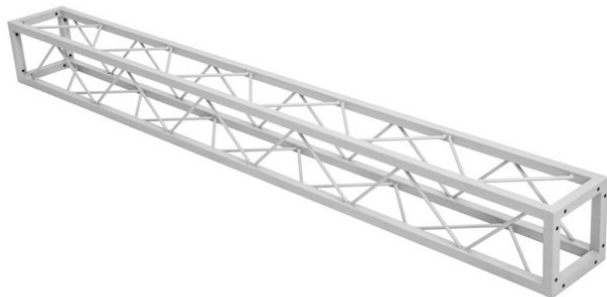

Quad ST-2000 Truss sil

Traversa quadrata decorativa

Art.n.: 60112435
GTIN: 4026397665840

Prezzo di listino: 148.75 €
incl. 19% IVA

Quad ST-2000 Truss sil

Traversa quadrata decorativa

Art.n.: 60112435
GTIN: 4026397665840

Features :

- Piccola traversa decorativa
- Silvergrey coating for a classic high-tech look
- Dimensioni ridotte di 20 cm
- Montaggio particolarmente facile tramite vite M8
- Per strutture di tendenza
- Ottieni effetti scenografici in combinazione con un'illuminazione adeguata, piante di un verde intenso, elementi in ottone e bianco per un forte contrasto
- Si prega di ordinare il set di viti adatto
- Disponibile in varie lunghezze
- Per campi di applicazione come, ad esempio,: Allestimento negozi; DJ mobili/Intrattenitori solisti; installazione