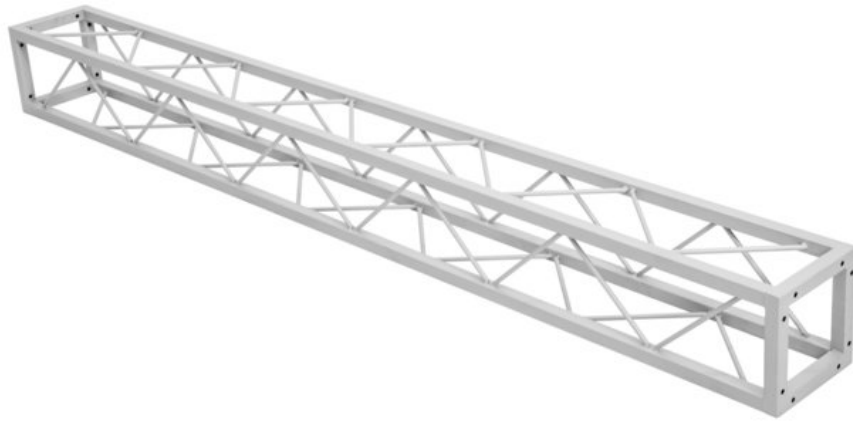

DECOTRUSS Quad ST-2000 Truss sil

Traversa quadrata decorativa

Art.n.: 60112435

GTIN: 4026397665840

Prezzo di listino: 148.75 €

incl. 19% IVA

Features :

- Piccola traversa decorativa
- Silvergrey coating for a classic high-tech look
- Dimensioni ridotte di 20 cm
- Montaggio particolarmente facile tramite vite M8
- Per strutture di tendenza
- Ottieni effetti scenografici in combinazione con un'illuminazione adeguata, piante di un verde intenso, elementi in ottone e bianco per un forte contrasto
- Si prega di ordinare il set di viti adatto
- Disponibile in varie lunghezze
- Per campi di applicazione come, ad esempio,: Allestimento negozi; DJ mobili/Intrattenitori solisti; installazione

Logistica

EAN / GTIN: 4026397665840

Peso : 11,40 kg

Lunghezza : 0.22 m

Larghezza : 0.22 m

Altezza : 2.03 m

Merci voluminose

Dati tecnici :

Colore: Grigio argento, opaco, verniciato a polvere

Spessore x diametro del puntone: Materiale pieno da 8 mm

Misure: Lunghezza: 200 cm
Larghezza: 20 cm
Profondità: 20 cm

Peso: 10,30 kg