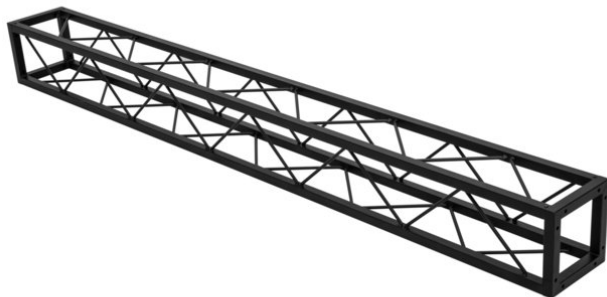

## Quad ST-2000 Traversa nero

Traversa quadrata decorativa

**Art.n.: 60112430**  
GTIN: 4026397665833

**Prezzo di listino: 148.75 €**  
incl. 19% IVA

## Quad ST-2000 Traversa nero

Traversa quadrata decorativa

**Art.n.: 60112430**  
GTIN: 4026397665833

### Features :

---

- Piccola traversa decorativa
  - Dimensioni ridotte di 20 cm
  - Montaggio particolarmente facile tramite vite M8
  - Per strutture di tendenza
  - Ottieni effetti scenografici in combinazione con un'illuminazione adeguata, piante di un verde intenso, elementi in ottone e bianco per un forte contrasto
  - Si prega di ordinare il set di viti adatto
  - Disponibile in varie lunghezze
  - Per campi di applicazione come, ad esempio.: Allestimento negozi; DJ mobili/Intrattenitori solisti; installazione
- Dotazione della fornitura
- 1 x traversa, 1 x Manuale d'uso