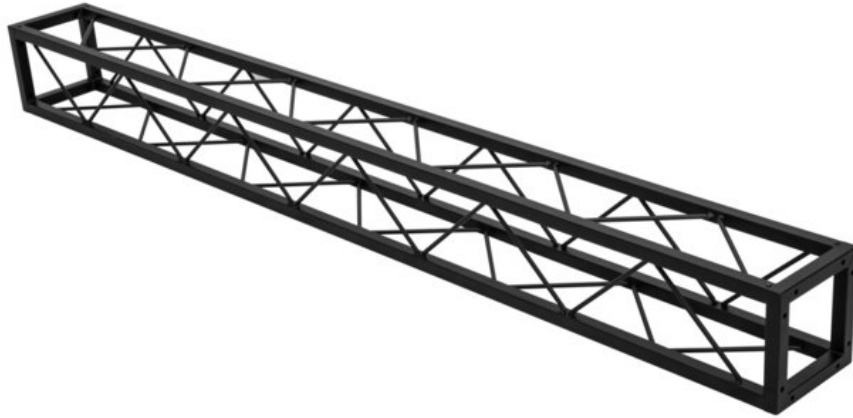

DECOTRUSS Quad ST-2000 Traversa nero

Traversa quadrata decorativa

Art.n.: 60112430

GTIN: 4026397665833

Prezzo di listino: 148.75 €

incl. 19% IVA

Features :

- Piccola traversa decorativa
- Dimensioni ridotte di 20 cm
- Montaggio particolarmente facile tramite vite M8
- Per strutture di tendenza
- Ottieni effetti scenografici in combinazione con un'illuminazione adeguata, piante di un verde intenso, elementi in ottone e bianco per un forte contrasto
- Si prega di ordinare il set di viti adatto
- Disponibile in varie lunghezze
- Per campi di applicazione come, ad esempio,: Allestimento negozi; DJ mobili/Intrattenitori solisti; installazione

Dotazione della fornitura

- 1 x traversa, 1 x Manuale d'uso

Logistica

EAN / GTIN: 4026397665833

Peso : 12,45 kg

Lunghezza : 0.23 m

Larghezza : 0.23 m

Altezza : 2.03 m

Merci voluminose

Dati tecnici :

Materiale:	Acciaio (verniciato a polvere)
Colore:	Nero, opaco, verniciato a polvere
Spessore x diametro del puntone:	Materiale pieno da 8 mm
Misure:	Lunghezza: 200 cm Larghezza: 20 cm Profondità: 20 cm
Peso:	11,45 kg