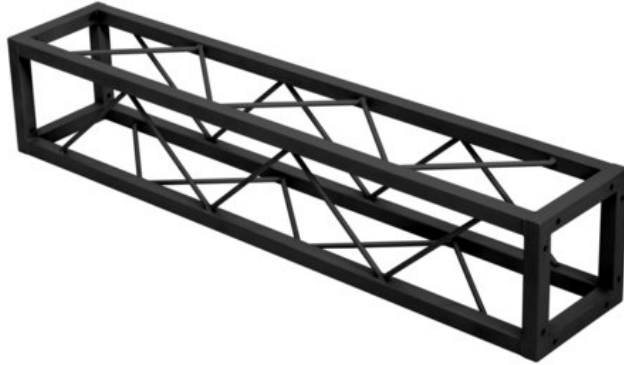

DECOTRUSS Quad ST-1500 Traversa nero

Traversa quadrata decorativa

Art.n.: 60112426

GTIN: 4026397714029

Prezzo di listino: 117.81 €

incl. 19% IVA

Features :

- Piccola traversa decorativa
- Dimensioni ridotte di 20 cm
- Montaggio particolarmente facile tramite vite M8
- Per strutture di tendenza
- Ottieni effetti scenografici in combinazione con un'illuminazione adeguata, piante di un verde intenso, elementi in ottone e bianco per un forte contrasto
- Si prega di ordinare il set di viti adatto
- Per campi di applicazione come, ad esempio,: Allestimenti per fiere e negozi

Dotazione della fornitura

- 1 x traversa, 1 x Manuale d'uso

Logistica

EAN / GTIN: 4026397714029

Peso : 9,30 kg

Lunghezza : 1.53 m

Larghezza : 0.21 m

Altezza : 0.21 m

Merci voluminose

Dati tecnici :

Materiale:	Acciaio (verniciato a polvere)
Colore:	Nero, opaco, verniciato a polvere
Spessore x diametro del puntone:	Materiale pieno da 8 mm
Misure:	Lunghezza: 150 cm Larghezza: 20 cm Altezza: 20 cm
Peso:	8,50 kg