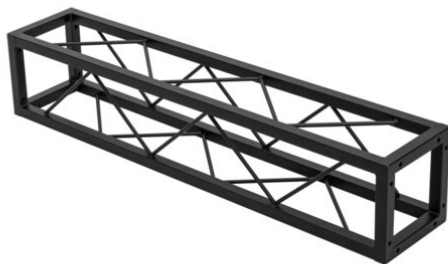

Quad ST-1000 Traversa nero

Traversa quadrata decorativa

Art.n.: 60112420
GTIN: 4026397665802

Prezzo di listino: 77.23 €
incl. 19% IVA

Quad ST-1000 Traversa nero

Traversa quadrata decorativa

Art.n.: 60112420
GTIN: 4026397665802

Features :

- Piccola traversa decorativa
 - Dimensioni ridotte di 20 cm
 - Montaggio particolarmente facile tramite vite M8
 - Per strutture di tendenza
 - Ottieni effetti scenografici in combinazione con un'illuminazione adeguata, piante di un verde intenso, elementi in ottone e bianco per un forte contrasto
 - Si prega di ordinare il set di viti adatto
 - Disponibile in varie lunghezze
 - Per campi di applicazione come, ad esempio.: Allestimento negozi; DJ mobili/Intrattenitori solisti; installazione
- Dotazione della fornitura
- 1 x traversa