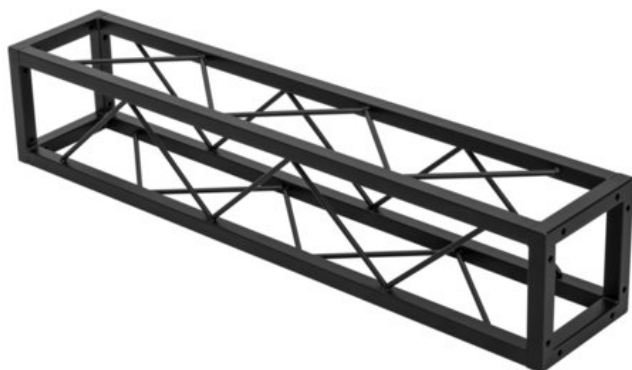

DECOTRUSS Quad ST-1000 Traversa nero

Traversa quadrata decorativa

Art.n.: 60112420

GTIN: 4026397665802

Prezzo di listino: 77.23 €

incl. 19% IVA

Features :

- Piccola traversa decorativa
- Dimensioni ridotte di 20 cm
- Montaggio particolarmente facile tramite vite M8
- Per strutture di tendenza
- Ottieni effetti scenografici in combinazione con un'illuminazione adeguata, piante di un verde intenso, elementi in ottone e bianco per un forte contrasto
- Si prega di ordinare il set di viti adatto
- Disponibile in varie lunghezze
- Per campi di applicazione come, ad esempio,: Allestimento negozi; DJ mobili/Intrattenitori solisti; installazione

Dotazione della fornitura

- 1 x traversa

Logistica

EAN / GTIN: 4026397665802

Peso : 6,10 kg

Lunghezza : 0.22 m

Larghezza : 0.22 m

Altezza : 1.03 m

Dati tecnici :

Materiale:	Acciaio (verniciato a polvere)
Colore:	Nero, opaco, verniciato a polvere
Spessore x diametro del puntone:	Materiale pieno da 8 mm
Misure:	Lunghezza: 100 cm Larghezza: 20 cm Profondità: 20 cm
Peso:	5,40 kg