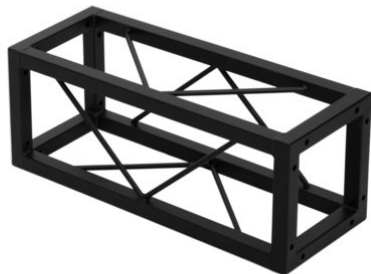

Quad ST-500 Traversa nero

Traversa quadrata decorativa

Art.n.: 60112410
GTIN: 4026397665789

Prezzo di listino: 46.41 €
incl. 19% IVA

Quad ST-500 Traversa nero

Traversa quadrata decorativa

Art.n.: 60112410
GTIN: 4026397665789

Features :

- Piccola traversa decorativa
 - Dimensioni ridotte di 20 cm
 - Montaggio particolarmente facile tramite vite M8
 - Per strutture di tendenza
 - Ottieni effetti scenografici in combinazione con un'illuminazione adeguata, piante di un verde intenso, elementi in ottone e bianco per un forte contrasto
 - Si prega di ordinare il set di viti adatto
 - Disponibile in varie lunghezze
 - Per campi di applicazione come, ad esempio.: Allestimento negozi; DJ mobili/Intrattenitori solisti; installazione
- Dotazione della fornitura
- 1 x traversa, 1 x Manuale d'uso