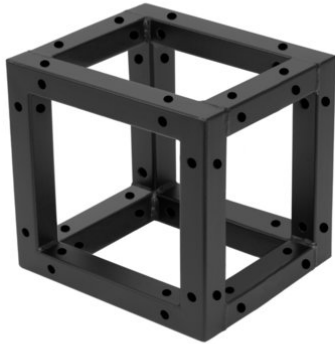

## Quad Corner Block nero

Elemento accessorio per DECOTRUSS Quad - il sistema di traverse decorativo

**Art.n.: 60112400**  
GTIN: 4026397665765

**Prezzo di listino: 35.58 €**  
incl. 19% IVA

## Quad Corner Block nero

Elemento accessorio per DECOTRUSS Quad - il sistema di traverse decorativo

**Art.n.: 60112400**  
GTIN: 4026397665765

### Features :

---

- Dimensioni ridotte di 20 cm
- Montaggio particolarmente facile tramite vite M8
- Per strutture di tendenza
- Ottieni effetti scenografici in combinazione con un'illuminazione adeguata, piante di un verde intenso, elementi in ottone e bianco per un forte contrasto
- Si prega di ordinare il set di viti adatto
- Per campi di applicazione come, ad esempio.: Allestimento negozi; DJ mobili/Intrattenitori solisti; installazione