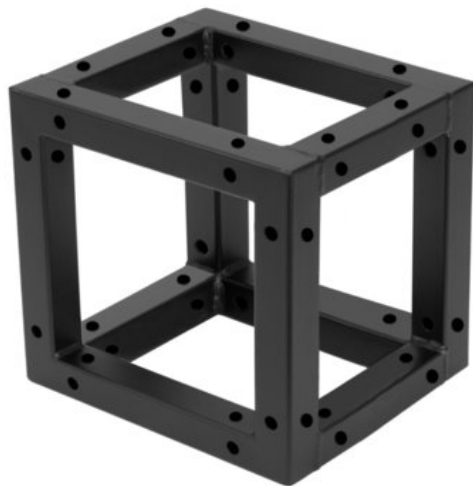

DECOTRUSS Quad Corner Block nero

Elemento accessorio per DECOTRUSS Quad - il sistema di traverse decorativo

Art.n.: 60112400

GTIN: 4026397665765

Prezzo di listino: 35.58 €

incl. 19% IVA

Features :

- Dimensioni ridotte di 20 cm
- Montaggio particolarmente facile tramite vite M8
- Per strutture di tendenza
- Ottieni effetti scenografici in combinazione con un'illuminazione adeguata, piante di un verde intenso, elementi in ottone e bianco per un forte contrasto
- Si prega di ordinare il set di viti adatto
- Per campi di applicazione come, ad esempio,: Allestimento negozi; DJ mobili/Intrattenitori solisti; installazione

Logistica

EAN / GTIN: 4026397665765

Peso : 1,70 kg

Lunghezza : 0.22 m

Larghezza : 0.22 m

Altezza : 0.23 m

Dati tecnici :

Materiale: Acciaio (verniciato a polvere)

Colore: Nero, verniciato a polvere

Misure: Lunghezza: 20 cm

Larghezza: 20 cm

Profondità: 20 cm

Peso: 1,50 kg