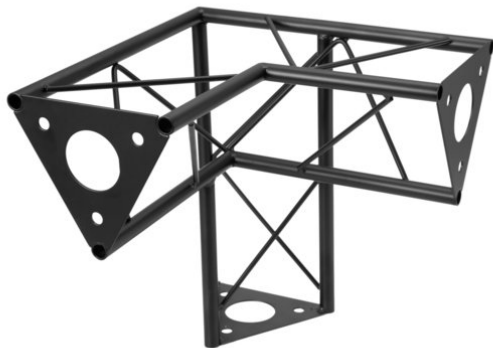

SAL-34 Corner 3-way V left, black

La truss decorativa

Art.n.: 60112324
GTIN: 4026397736854

Prezzo di listino: 58.31 €
incl. 19% IVA

SAL-34 Corner 3-way V left, black

La truss decorativa

Art.n.: 60112324
GTIN: 4026397736854

Features :

- Una varietà di traverse e angoli consente di creare strutture spaziali fantasiose
- Le costruzioni DECOTRUISS sono pensate come elemento di design
- Tubo della cinghia: 15 mm
- Per campi di applicazione come, ad esempio,: Allestimento negozi; Allestimenti per fiere e negozi
- Facile da montare
Dotazione della fornitura
- 1 x traversa, 1 x Manuale d'uso