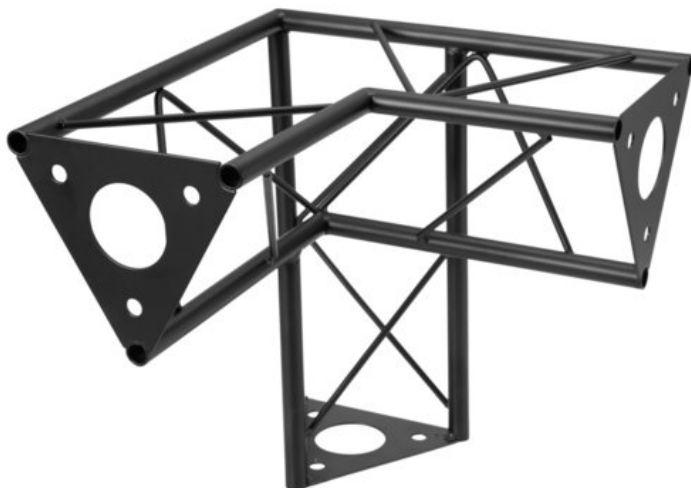

## DECOTRUSS SAL-34 Corner 3-way V left, black

La truss decorativa

Art.n.: 60112324

GTIN: 4026397736854

**Prezzo di listino: 58.31 €**

incl. 19% IVA

### Features :

- Una varietà di traverse e angoli consente di creare strutture spaziali fantasiose
  - Le costruzioni DECOTRUSS sono pensate come elemento di design
  - Tubo della cinghia: 15 mm
  - Per campi di applicazione come, ad esempio.: Allestimento negozi; Allestimenti per fiere e negozi
  - Facile da montare
- Dotazione della fornitura**
- 1 x traversa, 1 x Manuale d'uso

### Logistica

EAN / GTIN: 4026397736854

Peso : 1,75 kg

Lunghezza : 0.30 m

Larghezza : 0.30 m

Altezza : 0.30 m

### Dati tecnici :

Struttura:	Facile da montare
Tubo della cinghia:	15 mm x 1,5 mm
Materiale:	Acciaio (verniciato a polvere)
Colore:	Nero, verniciato a polvere
Spessore x diametro del puntone:	Materiale pieno da 5 mm
Misure:	Lunghezza: 30 cm Larghezza: 30 cm Altezza: 30 cm
Peso:	1,72 kg