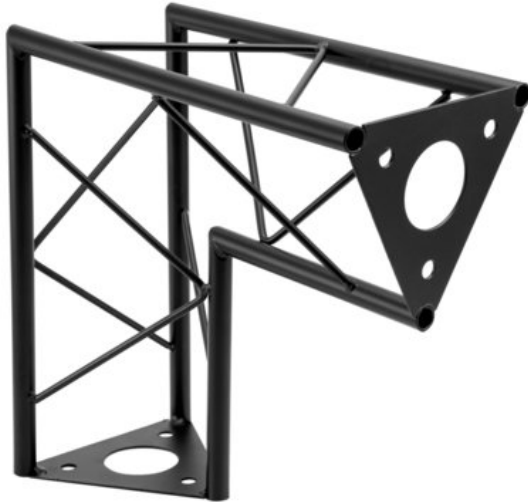

DECOTRUS SAC-25 Corner V 90°, black

La truss decorativa

Art.n.: 60112320

GTIN: 4026397736489

Prezzo di listino: 42.72 €

incl. 19% IVA

Features :

- Una varietà di traverse e angoli consente di creare strutture spaziali fantasiose
 - Le costruzioni DECOTRUS sono pensate come elemento di design
 - Tubo della cinghia: 15 mm
 - Per campi di applicazione come, ad esempio.: Allestimento negozi; Allestimenti per fiere e negozi
 - Facile da montare
- Dotazione della fornitura**
- 1 x traversa, 1 x Manuale d'uso

Logistica

EAN / GTIN: 4026397736489

Peso : 1,26 kg

Lunghezza : 0.30 m

Larghezza : 0.30 m

Altezza : 0.15 m

Dati tecnici :

Struttura:	Facile da montare
Tubo della cinghia:	15 mm x 1,5 mm
Materiale:	Acciaio (verniciato a polvere)
Colore:	Nero, verniciato a polvere
Spessore x diametro del puntone:	Materiale pieno da 5 mm
Misure:	Lunghezza: 30 cm Larghezza: 30 cm Altezza: 15 cm
Peso:	1,24 kg