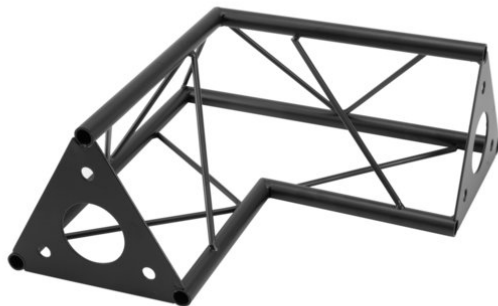

SAC-21 Corner 2-way, 90°, black

La truss decorativa

Art.n.: 60112318
GTIN: 4026397736434

Prezzo di listino: 42.72 €
incl. 19% IVA

SAC-21 Corner 2-way, 90°, black

La truss decorativa

Art.n.: 60112318
GTIN: 4026397736434

Features :

- Una varietà di traverse e angoli consente di creare strutture spaziali fantasiose
 - Le costruzioni DECOTRUSS sono pensate come elemento di design
 - Facile da montare
 - Tubo della cinghia: 15 mm
 - Per campi di applicazione come, ad esempio,: Allestimento negozi; Allestimenti per fiere e negozi
- Dotazione della fornitura
- 1 x traversa, 1 x Manuale d'uso