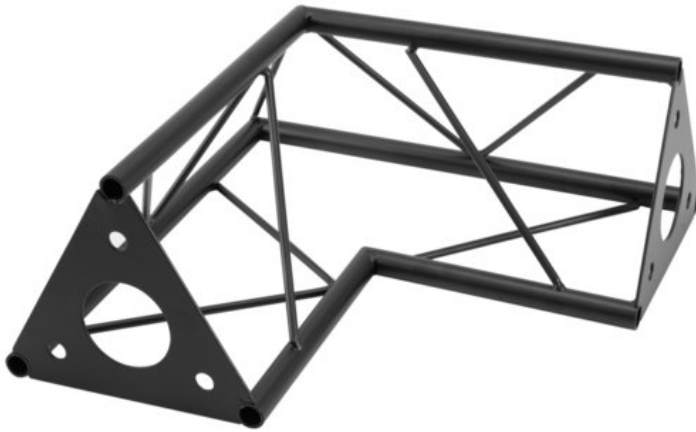

DECOTRUSS SAC-21 Corner 2-way, 90°, black

La truss decorativa

Art.n.: 60112318

GTIN: 4026397736434

Prezzo di listino: 42.72 €

incl. 19% IVA

Features :

- Una varietà di traverse e angoli consente di creare strutture spaziali fantasiose
- Le costruzioni DECOTRUSS sono pensate come elemento di design
- Facile da montare
- Tubo della cinghia: 15 mm
- Per campi di applicazione come, ad esempio.: Allestimento negozi; Allestimenti per fiere e negozi

Dotazione della fornitura

- 1 x traversa, 1 x Manuale d'uso

Logistica

EAN / GTIN: 4026397736434

Peso : 1,16 kg

Lunghezza : 0.30 m

Larghezza : 0.30 m

Altezza : 0.13 m

Dati tecnici :

Struttura:	Facile da montare
Tubo della cinghia:	15 mm x 1,5 mm
Materiale:	Acciaio (verniciato a polvere)
Colore:	Nero, verniciato a polvere
Spessore x diametro del puntone:	Materiale pieno da 5 mm
Misure:	Lunghezza: 30 cm Larghezza: 30 cm Altezza: 13 cm
Peso:	1,14 kg