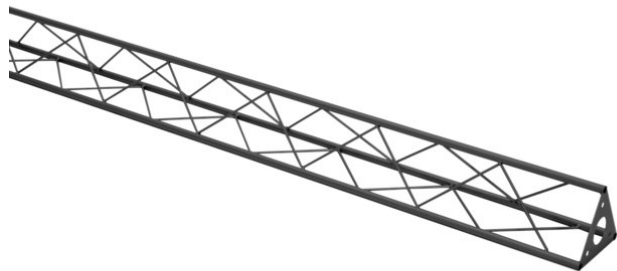

## ST-2000 Truss, black

La truss decorativa

**Art.n.: 60112316**  
GTIN: 4026397736427

**Prezzo di listino: 95.08 €**  
incl. 19% IVA

## ST-2000 Truss, black

La truss decorativa

**Art.n.: 60112316**  
GTIN: 4026397736427

### Features :

---

- Una varietà di traverse e angoli consente di creare strutture spaziali fantasiose
  - Le costruzioni DECOTRUSS sono pensate come elemento di design
  - Facile da montare
  - Tubo della cinghia: 15 mm
  - Per campi di applicazione come, ad esempio,: Allestimento negozi; Allestimenti per fiere e negozi
- Dotazione della fornitura
- 1 x traversa, 1 x Manuale d'uso