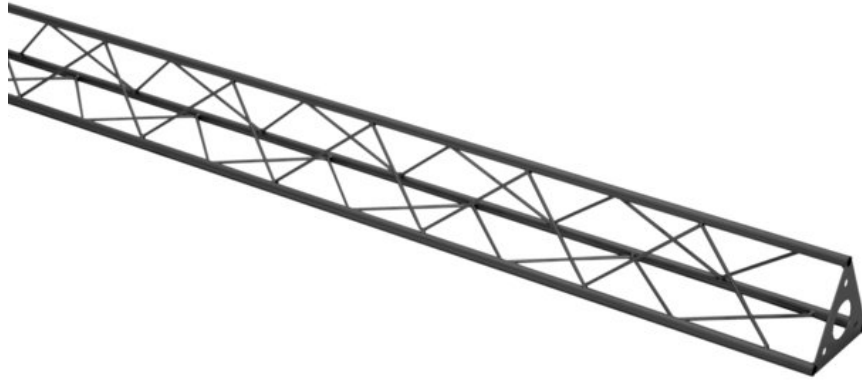

DECOTRUSS ST-2000 Truss, black

La truss decorativa

Art.n.: 60112316

GTIN: 4026397736427

Prezzo di listino: 95.08 €

incl. 19% IVA

Features :

- Una varietà di traverse e angoli consente di creare strutture spaziali fantasiose
- Le costruzioni DECOTRUSS sono pensate come elemento di design
- Facile da montare
- Tubo della cinghia: 15 mm
- Per campi di applicazione come, ad esempio.: Allestimento negozi; Allestimenti per fiere e negozi

Dotazione della fornitura

- 1 x traversa, 1 x Manuale d'uso

Logistica

EAN / GTIN: 4026397736427

Peso : 4,40 kg

Lunghezza : 2.01 m

Larghezza : 0.15 m

Altezza : 0.14 m

Merci voluminose

Dati tecnici :

Struttura:	Facile da montare
Tubo della cinghia:	15 mm x 1,5 mm
Materiale:	Acciaio
Colore:	Nero, verniciato a polvere
Spessore x diametro del puntone:	Materiale pieno da 5 mm
Misure:	Lunghezza: 200 cm Larghezza: 15 cm Altezza: 13 cm
Peso:	4,37 kg