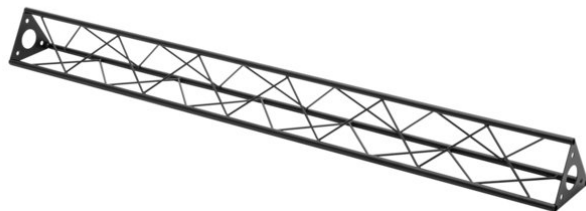

ST-1500 Truss, black

La truss decorativa

Art.n.: 60112314
GTIN: 4026397736847

Prezzo di listino: 71.28 €
incl. 19% IVA

ST-1500 Truss, black

La truss decorativa

Art.n.: 60112314
GTIN: 4026397736847

Features :

- Una varietà di traverse e angoli consente di creare strutture spaziali fantasiose
 - Le costruzioni DECOTRUSS sono pensate come elemento di design
 - Facile da montare
 - Tubo della cinghia: 15 mm
 - Per campi di applicazione come, ad esempio,: Allestimento negozi; Allestimenti per fiere e negozi
- Dotazione della fornitura
- 1 x traversa, 1 x Manuale d'uso