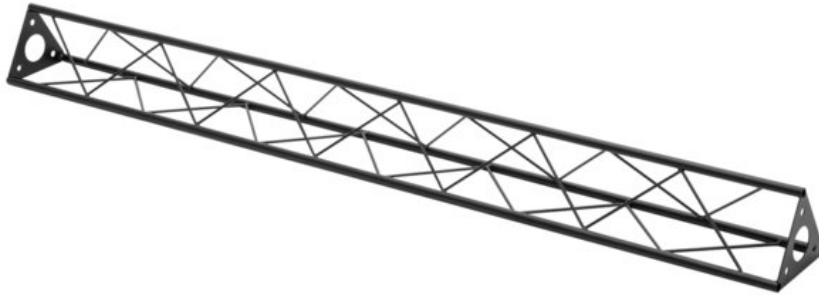

DECOTRUSS ST-1500 Truss, black

La truss decorativa

Art.n.: 60112314

GTIN: 4026397736847

Prezzo di listino: 71.28 €

incl. 19% IVA

Features :

- Una varietà di traverse e angoli consente di creare strutture spaziali fantasiose
- Le costruzioni DECOTRUSS sono pensate come elemento di design
- Facile da montare
- Tubo della cinghia: 15 mm
- Per campi di applicazione come, ad esempio.: Allestimento negozi; Allestimenti per fiere e negozi

Dotazione della fornitura

- 1 x traversa, 1 x Manuale d'uso

Logistica

EAN / GTIN: 4026397736847

Peso : 3,37 kg

Lunghezza : 1.50 m

Larghezza : 0.15 m

Altezza : 0.14 m

Merci voluminose

Dati tecnici :

Struttura:	Facile da montare
Tubo della cinghia:	15 mm x 1,5 mm
Colore:	Nero, verniciato a polvere
Spessore x diametro del puntone:	Materiale pieno da 5 mm
Misure:	Lunghezza: 150 cm Larghezza: 15 cm Altezza: 13 cm
Peso:	3,41 kg