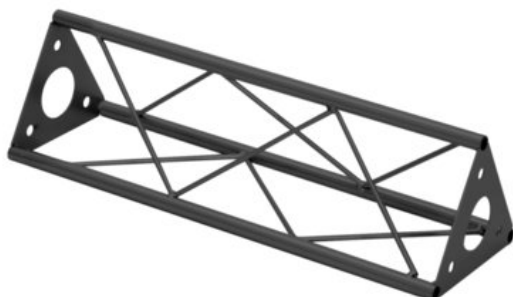

DECOTRUSS ST-470 Truss, black

La truss decorativa

Art.n.: 60112308

GTIN: 4026397736359

Prezzo di listino: 26.06 €

incl. 19% IVA

Features :

- Una varietà di traverse e angoli consente di creare strutture spaziali fantasiose
- Le costruzioni DECOTRUSS sono pensate come elemento di design
- Facile da montare
- Tubo della cinghia: 15 mm
- Per campi di applicazione come, ad esempio,: Allestimento negozi; Allestimenti per fiere e negozi

Dotazione della fornitura

- 1 x traversa, 1 x Manuale d'uso

Logistica

EAN / GTIN: 4026397736359

Peso : 1,19 kg

Lunghezza : 0.47 m

Larghezza : 0.15 m

Altezza : 0.13 m

Dati tecnici :

Struttura:	Facile da montare
Tubo della cinghia:	15 mm x 1,5 mm
Colore:	Nero, verniciato a polvere
Spessore x diametro del puntone:	Materiale pieno da 5 mm
Misure:	Lunghezza: 47 cm Larghezza: 15 cm Altezza: 13 cm
Peso:	1,17 kg