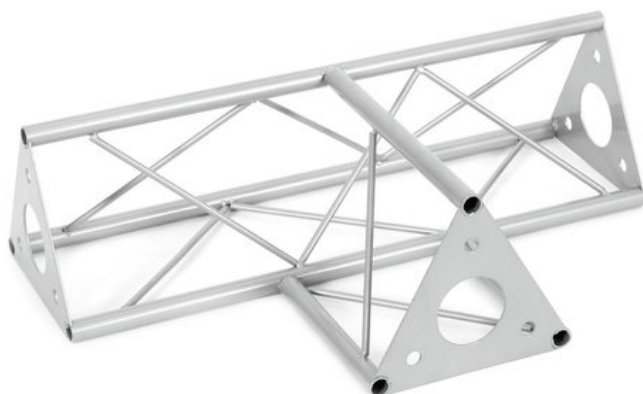

DECOTRUSS SAT-36 Raccordo a T a 3 vie orizzontale

La truss decorativa

Art.n.: 60112234

GTIN: 4026397658682

Prezzo di listino: 58.31 €

incl. 19% IVA

Features :

- Una varietà di traverse e angoli consente di creare strutture spaziali fantasiose
 - Le costruzioni DECOTRUSS sono pensate come elemento di design
 - Tubo della cinghia: 15 mm
 - Per campi di applicazione come, ad esempio.: Allestimento negozi; Allestimenti per fiere e negozi
 - Facile da montare
- Dotazione della fornitura**
- 1 x traversa, 1 x Manuale d'uso

Logistica

EAN / GTIN: 4026397658682

Peso : 1,67 kg

Lunghezza : 0.46 m

Larghezza : 0.30 m

Altezza : 0.14 m

Dati tecnici :

Struttura:	Facile da montare
Tubo della cinghia:	15 mm x 1,5 mm
Materiale:	Acciaio (verniciato a polvere)
Colore:	Color alluminio, verniciato a polvere
Spessore x diametro del puntone:	Materiale pieno da 5 mm
Misure:	Lunghezza: 45 cm Larghezza: 30 cm Altezza: 13 cm
Peso:	1,63 kg