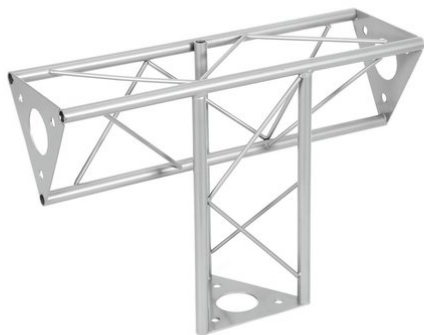

## SAT-35 Raccordo a T a 3 vie verticale

La truss decorativa

**Art.n.: 60112224**  
GTIN: 4026397658668

**Prezzo di listino: 58.31 €**  
incl. 19% IVA

## SAT-35 Raccordo a T a 3 vie verticale

La truss decorativa

**Art.n.: 60112224**  
GTIN: 4026397658668

### Features :

---

- Una varietà di traverse e angoli consente di creare strutture spaziali fantasiose
- Le costruzioni DECOTRUSS sono pensate come elemento di design
- Tubo della cinghia: 15 mm
- Per campi di applicazione come, ad esempio,: Allestimento negozi; Allestimenti per fiere e negozi
- Facile da montare  
Dotazione della fornitura
- 1 x traversa, 1 x Manuale d'uso