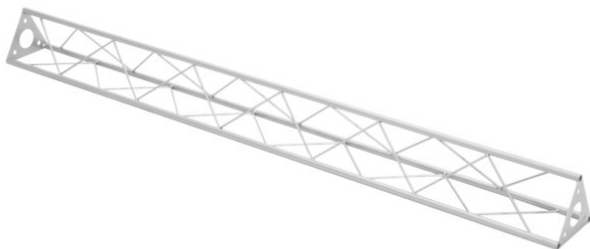

## ST-1500 Traversa argento

La truss decorativa

**Art.n.: 60112044**

GTIN: 4026397658422

**Prezzo di listino: 71.28 €**  
incl. 19% IVA

## ST-1500 Traversa argento

La truss decorativa

**Art.n.: 60112044**

GTIN: 4026397658422

### Features :

---

- Una varietà di traverse e angoli consente di creare strutture spaziali fantasiose
  - Le costruzioni DECOTRUISS sono pensate come elemento di design
  - Facile da montare
  - Tubo della cinghia: 15 mm
  - Per campi di applicazione come, ad esempio,: Allestimento negozi; Allestimenti per fiere e negozi
- Dotazione della fornitura
- 1 x traversa, 1 x Manuale d'uso