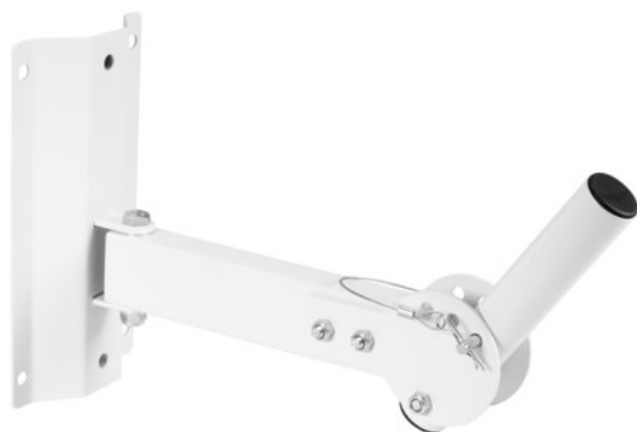

## OMNITRONIC WH-1L Supporto a parete 25 kg max bianco

Supporto per casse acustiche, orientabile e inclinabile, capacità di carico massima 25 kg

Art.n.: 60004623

GTIN: 4026397707922

**Prezzo di listino: 39.15 €**

### Features :

- Per casse acustiche fino a 38 cm (15")
- Lunghezza del braccio 380 mm
- Inclinabile e orientabile

### Dati tecnici :

Portata massima:	25 kg
Sistema di registrazione:	Tubo: Ø 35mm
Tipo (treppiede generico):	Supporto da parete (casse)
Materiale:	Acciaio (verniciato a polvere)
Colore:	Bianco, verniciato
Misure:	Larghezza: 13,5 cm Profondità: 38 cm Altezza: 25 cm
Peso:	2,10 kg