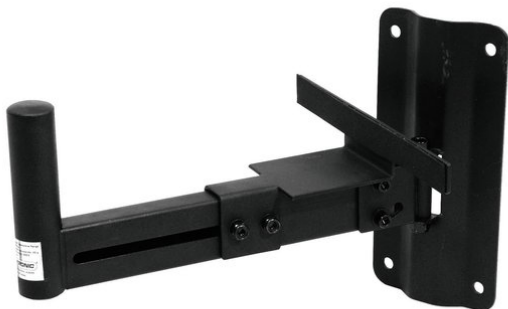

Supporto a parete XY per casse

Supporto con area di serraggio (130-255 mm), orientabile/inclinabile, capacità di carico massima 25 kg

Art.n.: 60004620
GTIN: 4026397147469

Prezzo di listino: 39.15 €
incl. 19% IVA

Supporto a parete XY per casse

Supporto con area di serraggio (130-255 mm), orientabile/inclinabile, capacità di carico massima 25 kg

Art.n.: 60004620
GTIN: 4026397147469

Features :

- Supporto da parete per tutte le casse con flangia di montaggio
- Angolo di inclinazione orizzontale e verticale regolabile
- Struttura molto solida