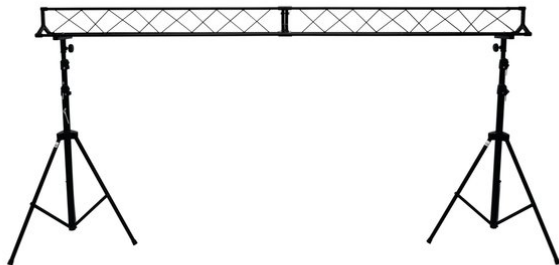

## EU Show Stand

Simple stand set up to 315 cm height and 300 cm width, maximum load 60 kg

**Art.n.: 59007032**  
GTIN: 4026397633269

**Prezzo di listino: 355.81 €**  
incl. 19% IVA

## EU Show Stand

Simple stand set up to 315 cm height and 300 cm width, maximum load 60 kg

**Art.n.: 59007032**  
GTIN: 4026397633269

### Features :

---

- Facile da montare
  - Regolabile in altezza
  - Made in Europe
- Dotazione della fornitura
- 2 x treppiede, 2 x traversa, 1 x materiale di fissaggio, 2 x adattatore, 1 x Manuale d'uso