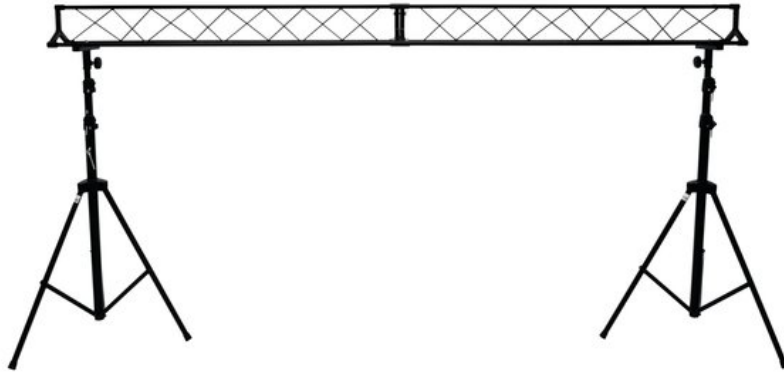

## EUROLITE EU Show Stand

Simple stand set up to 315 cm height and 300 cm width, maximum load 60 kg

Art.n.: 59007032

GTIN: 4026397633269

**Prezzo di listino: 355.81 €**

incl. 19% IVA

### Features :

- Facile da montare
  - Regolabile in altezza
  - Made in Europe
- Dotazione della fornitura**
- 2 x treppiede, 2 x traversa, 1 x materiale di fissaggio, 2 x adattatore, 1 x Manuale d'uso

### Logistica

EAN / GTIN: 4026397633269

Peso : 23,15 kg

Lunghezza : 0.61 m

Larghezza : 0.25 m

Altezza : 1.54 m

Merci voluminose

### Dati tecnici :

Struttura:	Facile da montare
Portata massima:	Distribuito 60 kg
Altezza:	Maximum: 315 cm Minimum: 150 cm
Tipo (treppiede generico):	Treppiede estensibile a mano/luce
Materiale:	Acciaio/Magnesio; acciaio/Magnesio
Colore:	Nero
Misure:	Larghezza: 300 cm
Peso:	20,20 kg
Treppiede	
Sistema di registrazione:	Ø 28mm
Traversa	