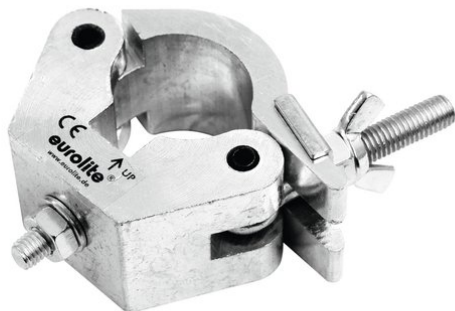

eurolite®

TPC-50 Morsetto

Morsetto di montaggio per tubo da 50 mm, capacità di carico massima WLL 800 kg

Art.n.: 59006800
GTIN: 4026397179453

Prezzo di listino: 19.64 €
incl. 19% IVA

eurolite®

TPC-50 Morsetto

Morsetto di montaggio per tubo da 50 mm, capacità di carico massima WLL 800 kg

Art.n.: 59006800
GTIN: 4026397179453

Features :
