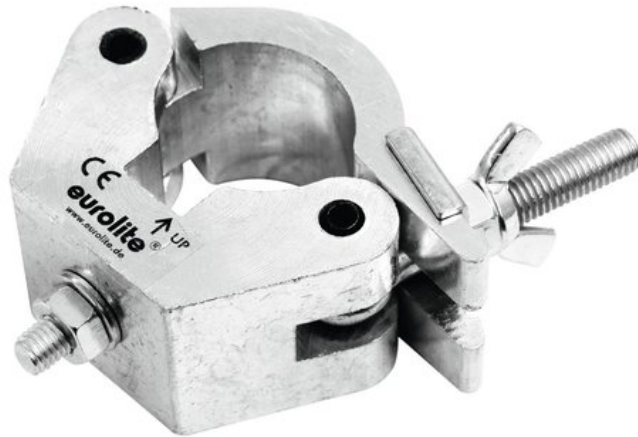

EUROLITE TPC-50 Morsetto

Morsetto di montaggio per tubo da 50 mm, capacità di carico massima WLL 800 kg

Art.n.: 59006800

GTIN: 4026397179453

Prezzo di listino: 19.64 €

incl. 19% IVA

Features :

Dati tecnici :

Carico massimo BGV C1 (8 volte sup.):	400 kg
Carico massimo WLL (4 volte sup.):	800 kg
Diametro del tubo campo:	45 - 50 mm
Materiale:	Alluminio
Colore:	Argento
Vite di montaggio:	M10
Misure:	Lunghezza: 11 cm Larghezza: 5 cm Profondità: 11,50 cm
Peso:	0,71 kg

Logistica

EAN / GTIN: 4026397179453
Peso : 0,75 kg
Lunghezza : 0.15 m
Larghezza : 0.12 m
Altezza : 0.06 m