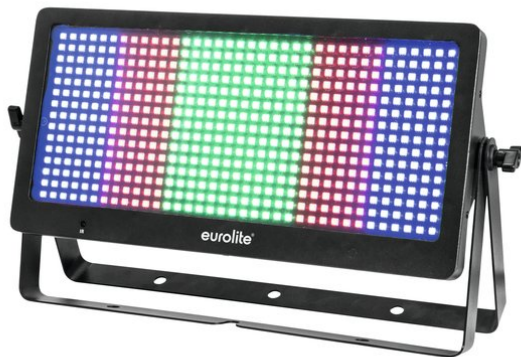

eurolite®

LED Strobe SMD PRO 540 DMX RGB

Multifunctional strobe/flood/blinder with 540 bright SMD
RGB LEDs

Art.n.: 52200915
GTIN: 4026397617528

Prezzo di listino: 320.11 €
incl. 19% IVA

eurolite®

LED Strobe SMD PRO 540 DMX RGB

Multifunctional strobe/flood/blinder with 540 bright SMD
RGB LEDs

Art.n.: 52200915
GTIN: 4026397617528

Features :

- 540 potenti LED SMD 5050 3in1 TCL RGB (miscela di colori omogenea)
6 Segmenti controllabili singolarmente
- Effetto stroboscopico; effetto wash; Effetto blinder
- 5 programmi di spettacolo integrati
- Direct color selection for 17 preset colors
- Controllabile via stand-alone; DMX; Telecomando IR; controllo della musica via microfono; funzione master/slave
- Senza sfarfallio
- Con Doppia staffa
- Schermo LED a 7 segmenti a 4 cifre
- Miscela di colori in continuo; Dimmer elettronico
- Già pre-programmato con Light J; LED PC-Control 512; Light Captain
- Ingresso e uscita di rete per una facile interconnessione di fino a 8 dispositivi
- Massima silenziosità