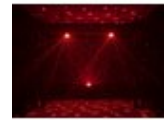

EUROLITE LED BC-6 Effetto a fasci luminosi

Effetto a sfera a specchio compatto con sfera luminosa e DMX

Art.n.: 51918806

GTIN: 4026397500301

Prezzo di listino: 59.38 €

incl. 19% IVA

Descrizione :

The LED BC-6 Beam Effect by Eurolite offers stunningly bright and room-filling color effects and multiple functions:

The acrylic glass dome with six bright LEDs in the colors red, green, blue, amber and white produces circular light effects with thrilling color mixtures, rapid color changes, dimmed light as well as dynamic strobe effects - easily controllable in stand-alone, master/slave, automatic, DMX (9 DMX channels) or sound control mode via the integrated microphone. Motor rotation can be manually adjusted between 0 and 50 rotations per minute. Thanks its ultralight plastic enclosure, you can easily take this effect with you and set it up everywhere. The base plate also allows for wall mounting.

Features :

- I LED rotanti riempiono la stanza con innumerevoli fasci colorati
- La funzione di memoria salva l'ultima impostazione in fase di spegnimento
- Custodia in plastica con staffe di fissaggio
- 6 potenti LED 1 W high power R/G/B/W/A
- Cambio colore regolabile; Dissolvenza colore regolabile; Dimmer elettronico; Velocità di rotazione in continuo
- Effetto floreale; effetto stroboscopico
- 12 programmi di spettacolo integrati
- Il dispositivo è raffreddato tramite Ventola
- Controllabile via stand-alone; DMX; controllo della musica via microfono
- Schermo LED a 7 segmenti a 4 cifre
- Già pre-programmato con LED PC-Control 512; Light Captain
- Per campi di applicazione come, ad esempio,; Sala da feste; Pubblicità/Vetrina
- Massima silenziosità