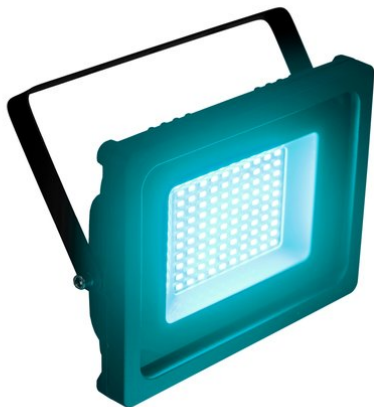

## LED IP FL-50 SMD turchese

Flat IP65 outdoor floodlight with 100 SMD-LEDs turchese

Art.n.: 51914990  
GTIN: 4026397692730

**Prezzo di listino: 65.33 €**  
incl. 19% IVA

## LED IP FL-50 SMD turchese

Flat IP65 outdoor floodlight with 100 SMD-LEDs turchese

Art.n.: 51914990  
GTIN: 4026397692730

### Features :

---

- 100 potenti LED SMD 5730 turchese
- Il dispositivo è raffreddato tramite Raffreddamento a convezione passiva
- Controllabile via plug and play
- With a beam angle of 70°
- Con staffa di montaggio
- Adatto per uso esterno IP65
- Disponibile in vari modelli
- Funzionamento silenzioso
- Per campi di applicazione come, ad esempio.: Installazione; Ristoranti, bar e hotel; Architettura
- Possibilità di utilizzo: Volante
- Dotazione della fornitura
- 1 x Proiettori, 1 x Manuale d'uso