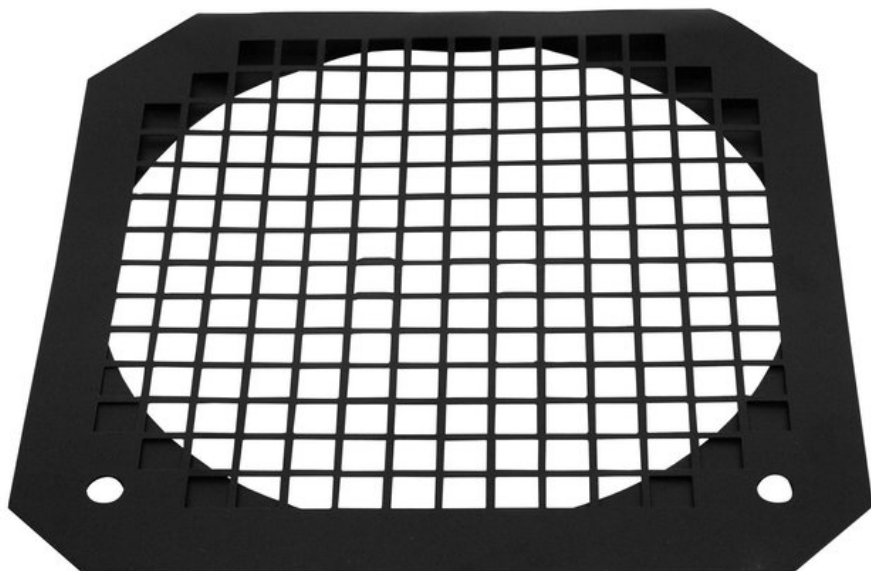

## EUROLITE Filter Frame LED ML-30, bk

Accessori consigliati

Art.n.: 51913847

GTIN: 4026397564532

**Prezzo di listino: 7.02 €**

incl. 19% IVA

### Dati tecnici :

Materiale:	Metallo
Colore:	Nero
Assorbimento nel proiettore:	16 cm x 16 cm
Peso:	0,03 kg