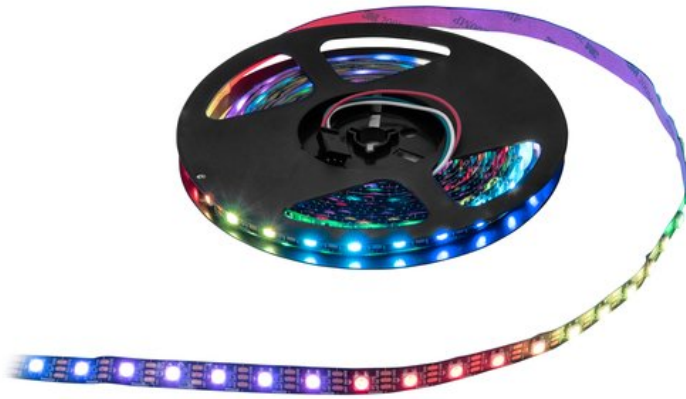

## EUROLITE LED Pixel Strip 150 5m RGB 12V

Digital LED pixel strip with 3in1 TCL RGB LEDs

Art.n.: 50530198

GTIN: 4026397663181

**Prezzo di listino: 83.18 €**

incl. 19% IVA

### Features :

- Striscia pixel LED controllabile digitalmente di 5 metri
  - Ogni LED può essere controllato individualmente per la visualizzazione di contenuti multimediali o di spettacolari effetti chaser, sfumature di colore e animazioni
  - Crea facilmente animazioni con MADRIX o qualsiasi altro software con supporto Art Net
  - Divisibile in segmenti in modo variabile
  - Consegna su bobina di plastica
  - 1 connettore (3 poli) per Art Net e 1 per il collegamento in serie
  - 150 potenti LED SMD 5050 3in1 TCL RGB (miscela di colori omogenea)<BR> LED controllabili singolarmente
  - Controllabile via System Controller
  - Per campi di applicazione come, ad esempio,: Allestimenti per fiere e negozi; club/scuole di danza; installazione; Ristoranti, bar e hotel
  - Funzionamento silenzioso
- Dotazione della fornitura**
- 1 x Lampadina, 1 x cavi adattatori, 1 x Manuale d'uso

### Dati tecnici :

Alimentazione elettrica: 12V DC 1700 mA

Potenza totale installata: 21 W

Grado di protezione: IP20

Classe di protezione: CL III

Allacciamento elettrico:	Pavimento cavo di alimentazione con spina speciale
Uscita di corrente:	1 x connettore speciale
Tipo di LED:	150 x SMD 5050 3in1 TCL RGB (miscela di colori omogenea)
Attivazione:	System Controller
Installazione/Fissaggio:	Autoadesivo
Lampade/Metri:	30 Pezzo
Prestazioni/Metri:	8 W
Lampade/Tubo:	150 Pezzo
Distanza tra le lampade:	33 mm
Marcatura di taglio:	3,3 cm
Colore della custodia:	Bianco
Misure:	Lunghezza: 500 cm Larghezza: 1 cm Altezza: 0,2 cm
Peso:	0,09 kg
Classificazione del rumore:	Classe 0 (nessun rumore)
Specifiche legali	
Prodotto speciale:	Non destinato all'illuminazione di ambienti domestici
Destinazione d'uso:	Illuminazione per effetti speciali