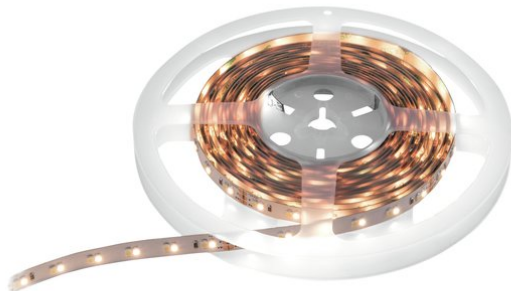

eurolite®

LED Strip 600 5m 3528 2700+5700K 24V

Striscia LED flessibile, bianco caldo e bianco freddo, CRI >90

Art.n.: 50530115
GTIN: 4026397631234

Prezzo di listino: 53.43 €
incl. 19% IVA

eurolite®

LED Strip 600 5m 3528 2700+5700K 24V

Striscia LED flessibile, bianco caldo e bianco freddo, CRI >90

Art.n.: 50530115
GTIN: 4026397631234

Features :

- Striscia LED flessibile per l'illuminazione decorativa
- I materiali di alta qualità e la solida struttura garantiscono una lunga durata e un'eccellente resa cromatica
- Gradiente di colore omogeneo grazie alla disposizione sfalsata dei LED
- Divisibile in segmenti in modo variabile
- Parte posteriore autoadesiva
- Consegna su bobina di plastica
- Cavo di alimentazione, connettori diritti e flessibili disponibili come accessori
- 600 potenti LED SMD 3528 2in1 BCL CW/WW (miscela di colori omogenea)
- Controllabile via accessori
- Indice di resa cromatica molto elevato (CRI)
- Per campi di applicazione come, ad esempio,: Allestimenti per fiere e negozi; club/scuole di danza; installazione; Ristoranti, bar e hotel