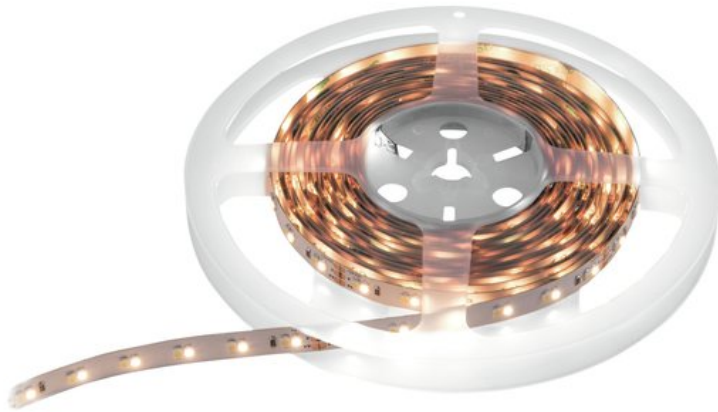

EUROLITE LED Strip 600 5m 3528 2700+5700K 24V

Striscia LED flessibile, bianco caldo e bianco freddo, CRI >90

Art.n.: 50530115

GTIN: 4026397631234

EUROLITE LED STRIP 600 5m 3528 2700+5700K 24V

Prezzo di listino: 53.43 €

incl. 19% IVA

Features :

- Striscia LED flessibile per l'illuminazione decorativa
- I materiali di alta qualità e la solida struttura garantiscono una lunga durata e un'eccellente resa cromatica
- Gradiente di colore omogeneo grazie alla disposizione sfalsata dei LED
- Divisibile in segmenti in modo variabile
- Parte posteriore autoadesiva
- Consegna su bobina di plastica
- Cavo di alimentazione, connettori dritti e flessibili disponibili come accessori
- 600 potenti LED SMD 3528 2in1 BCL CW/WW (miscela di colori omogenea)
- Controllabile via accessori
- Indice di resa cromatica molto elevato (CRI)
- Per campi di applicazione come, ad esempio.: Allestimenti per fiere e negozi; club/scuole di danza; installazione; Ristoranti, bar e hotel
- Funzionamento silenzioso

Logistica

EAN / GTIN: 4026397631234

Peso : 0,14 kg

Lunghezza : 0.02 m

Larghezza : 0.02 m

Altezza : 0.00 m

Dati tecnici :

Alimentazione elettrica:	24V DC 1700 mA
Potenza totale installata:	Massimo 48 W
Grado di protezione:	IP20
Classe di protezione:	CL III
Allacciamento elettrico:	Pavimento cavo di collegamento con estremità aperte

Tipo di LED:	600 x SMD 3528 2in1 BCL CW/WW (miscela di colori omogenea)
Attivazione:	Accessori
Installazione/Fissaggio:	Autoadesivo
Temperatura colore:	2700K; 5700K
Indice di resa cromatica (CRI):	95 Ra
Lampade/Metri:	120 Pezzo
Prestazioni/Metri:	9,6 W
Lampade/Tubo:	600 Pezzo
Distanza tra le lampade:	8 mm
Marcatura di taglio:	10 cm
Flusso luminoso (lumen) per metro:	900 lm/m
Colore della custodia:	Bianco
Misure:	Lunghezza: 500 cm Larghezza: 1 cm Altezza: 0,2 cm
Peso:	0,13 kg
Classificazione del rumore:	Classe 0 (nessun rumore)
Classe di efficienza energetica (A - G):	G