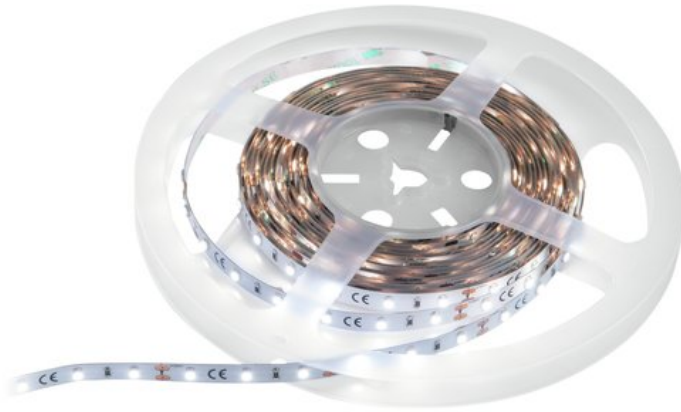

## EUROLITE LED Strip 300 5m 3528 5700K 12V

Striscia LED flessibile con CRI >90

Art.n.: 50530112

GTIN: 4026397631210

**Prezzo di listino: 29.63 €**

incl. 19% IVA

### Features :

- Striscia LED flessibile per l'illuminazione decorativa
- I materiali di alta qualità e la solida struttura garantiscono una lunga durata e un'eccellente resa cromatica
- Divisibile in segmenti in modo variabile
- Parte posteriore autoadesiva
- Consegna su bobina di plastica
- Cavo di alimentazione, connettori dritti e flessibili disponibili come accessori
- 300 potenti LED SMD 3528 bianco freddo (CW)
- Controllabile via accessori
- Indice di resa cromatica molto elevato (CRI)
- Per campi di applicazione come, ad esempio,: Allestimenti per fiere e negozi; club/scuole di danza; installazione; Ristoranti, bar e hotel
- Funzionamento silenzioso

### Dati tecnici :

Alimentazione elettrica:	12V DC 1500 mA
Potenza totale installata:	18 W
Grado di protezione:	IP20
Classe di protezione:	CL III
Allacciamento elettrico:	Pavimento cavo di collegamento con estremità aperte

Tipo di LED:	300 x SMD 3528 bianco freddo (CW)
Attivazione:	Accessori
Installazione/Fissaggio:	Autoadesivo
Temperatura colore:	5700K
Indice di resa cromatica (CRI):	92 Ra
Lampade/Metri:	60 Pezzo
Prestazioni/Metri:	3,6 W
Lampade/Tubo:	300 Pezzo
Distanza tra le lampade:	16 mm
Marcatura di taglio:	5 cm
Flusso luminoso (lumen) per metro:	390 lm/m
Colore della custodia:	Bianco
Misure:	Lunghezza: 500 cm Larghezza: 0,8 cm Altezza: 0,2 cm
Peso:	0,09 kg
Classificazione del rumore:	Classe 0 (nessun rumore)
Classe di efficienza energetica (A - G):	F