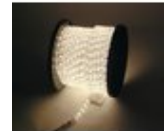

EUROLITE RUBBERLIGHT RL1-230V trasparente 44m

Tubo flessibile per l'illuminazione decorativa

Art.n.: 50506015

GTIN: 4026397146561

Prezzo di listino: 129.71 €

incl. 19% IVA

Descrizione :

Flexible tube for decorative lighting

The extremely flexible rope light EUROLITE RUBBERLIGHT RL1 is very well suited to realize your ideas for the design of lettering, shapes and shop window decorations. The Rubberlight also comes into its own in party rooms.

Use the rope light indoors and outdoors. Due to the all-plastic round material, the lamps have a long life.

The Rubberlights are available in many different colours and lengths.

Features :

- Tubo luminoso estremamente flessibile
 - Lampade protette in modo ottimale in materiale rotondo in plastica
 - Il tubo può essere tagliato ogni 36 lampade (distanze di 1 m)
 - Lunga durata
 - Controllabile via plug and play
 - Indice di resa cromatica molto elevato (CRI)
 - Adatto per uso esterno IP44
 - Disponibile in vari modelli
 - Per campi di applicazione come, ad esempio,: Pubblicità/Vetrina; sala da feste
- Dotazione della fornitura**
- 1 x Lampadina, 50 x Clip di fissaggio, 50 x fascette fermacavo, 1 x Manuale d'uso

Logistica

EAN / GTIN: 4026397146561

Peso : 5,15 kg

Lunghezza : 0.34 m

Larghezza : 0.34 m

Altezza : 0.14 m

Dati tecnici :

Alimentazione elettrica:	230 V AC, 50 Hz
Potenza totale installata:	695 W
Grado di protezione:	IP44
Classe di protezione:	CL II
Allacciamento elettrico:	Pavimento cavo di alimentazione con connettore di contorno (M) CEE 7/17
Struttura cavo:	2 x 1,0 mm ² H05RN-F
Lunghezza cavo:	Circa 1,5 m
Attivazione:	Plug and play
Colore della luce:	Bianco
Temperatura colore:	2200K
Indice di resa cromatica (CRI):	95 Ra
Lampade/Metri:	36 Pezzo
Prestazioni/Metri:	15,6 W
Lampade/Tubo:	1584 Pezzo
Distanza tra le lampade:	28 mm
Marcatura di taglio:	100 cm
Colore della custodia:	Trasparente
Misure:	Lunghezza: 4400 cm Diametro: Ø 1,3 cm
Peso:	4,80 kg