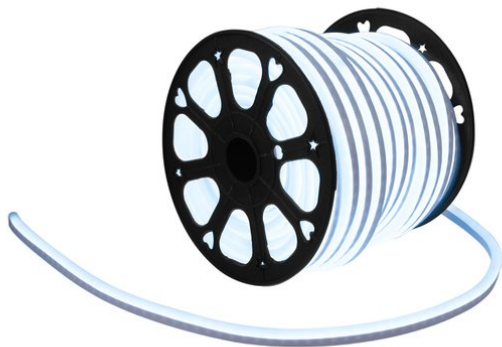

eurolite®

LED Neon Flex 230V Slim cold white 100cm

Tubo flessibile con LED al neon per l'illuminazione decorativa

Art.n.: 50499806
GTIN: 4026397618693

Prezzo di listino: 35.58 €
incl. 19% IVA

eurolite®

LED Neon Flex 230V Slim cold white 100cm

Tubo flessibile con LED al neon per l'illuminazione decorativa

Art.n.: 50499806
GTIN: 4026397618693

Features :

- Struttura compatta per un ingombro minimo
- Si illumina come la luce al neon convenzionale
- Controller DMX e controller di base semplice con cavo di alimentazione disponibili come accessori
- Nessuna installazione complessa, nessun vetro infrangibile, nessun rischio di scosse elettriche, nessun costo di manutenzione elevato e nessun consumo energetico eccessivo
- LED protetti in modo ottimale in materiale rotondo flessibile in plastica, può essere piegato in un raggio di 4 cm
- Un rotolo contiene 50 pezzi tagliabili da 100 cm ciascuno
- Specificare la lunghezza desiderata al momento dell'ordine
- Prezzo per segmento (100 cm)
- Puoi ordinare tutti i pezzi della lunghezza indicata, fino a una lunghezza totale massima di 100 m
- I singoli segmenti possono essere combinati tra loro tramite connettori