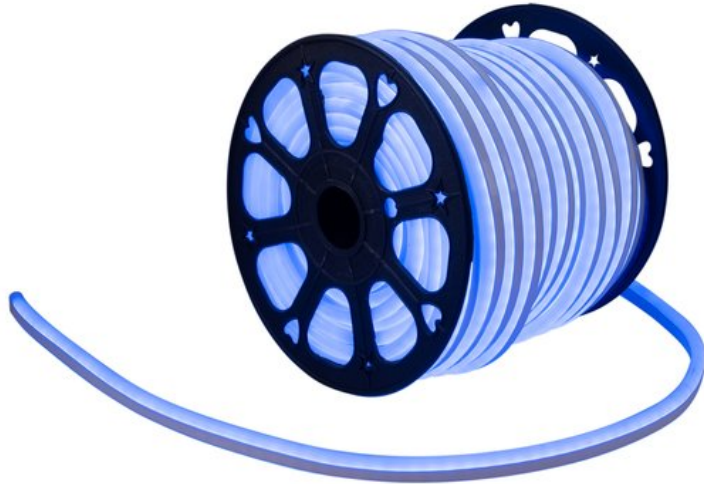

## EUROLITE LED Neon Flex 230V Slim blue 100cm

Tubo flessibile con LED al neon per l'illuminazione decorativa

Art.n.: 50499804

GTIN: 4026397618662

**Prezzo di listino: 35.58 €**

incl. 19% IVA

### Features :

- Struttura compatta per un ingombro minimo
- Si illumina come la luce al neon convenzionale
- Controller DMX e controller di base semplice con cavo di alimentazione disponibili come accessori
- Nessuna installazione complessa, nessun vetro infrangibile, nessun rischio di scosse elettriche, nessun costo di manutenzione elevato e nessun consumo energetico eccessivo
- LED protetti in modo ottimale in materiale rotondo flessibile in plastica, può essere piegato in un raggio di 4 cm
- Un rotolo contiene 50 pezzi tagliabili da 100 cm ciascuno
- Specificare la lunghezza desiderata al momento dell'ordine
- Prezzo per segmento (100 cm)
- Puoi ordinare tutti i pezzi della lunghezza indicata, fino a una lunghezza totale massima di 100 m
- I singoli segmenti possono essere combinati tra loro tramite connettori
- Materiale di montaggio adatto come cavo di alimentazione, vari connettori, tubo termoretraibile, cappuccio terminale e canali in alluminio disponibili come accessori
- Funzionamento a 230 V senza trasformatore
- 72 potenti LED SMD 5050 blu (B)
- Controllabile via accessori
- Adatto per uso esterno IP44
- Disponibile in vari modelli
- Dimmerabile
- Per campi di applicazione come, ad esempio, Club/scuole di danza; Allestimenti per fiere e negozi; installazione; Ristoranti, bar e hotel
- Funzionamento silenzioso
- Possibilità di utilizzo: Montaggio a parete