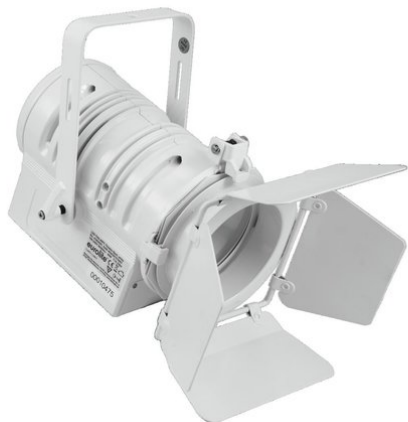

eurolite®

LED THA-40PC Spot teatrale bianco

Proiettori PC senza ventole (DMX), LED bianco caldo da 57 W, indice di resa cromatica (CRI) >90

Art.n.: 41602081
GTIN: 4026397578867

Prezzo di listino: 374.85 €
incl. 19% IVA

eurolite®

LED THA-40PC Spot teatrale bianco

Proiettori PC senza ventole (DMX), LED bianco caldo da 57 W, indice di resa cromatica (CRI) >90

Art.n.: 41602081
GTIN: 4026397578867

Features :

- 1 potente LED 57 W COB (chip-on-board) bianco caldo (WW)
- Effetto stroboscopico
- Il dispositivo è raffreddato tramite Raffreddamento a convezione passiva
- Controllabile via RDM; stand-alone; DMX
- Senza sfarfallio
- With a beam angle of 11° - 48°
- Indice di resa cromatica molto elevato (CRI)
- Con staffa di montaggio
- Schermo LCD
- Dimmer elettronico; Curve dimmer con risposta regolabile; Velocità del dimmer (risposta al salto) regolabile
- Già pre-programmato con LED PC-Control 512; Light Captain; Light'J; Colorchief
- Piedini in gomma
- Per campi di applicazione come, ad esempio,; Matrimoni/Gala/Eventi; Allestimenti per fiere e negozi; palco; Teatro
- Funzionamento silenzioso