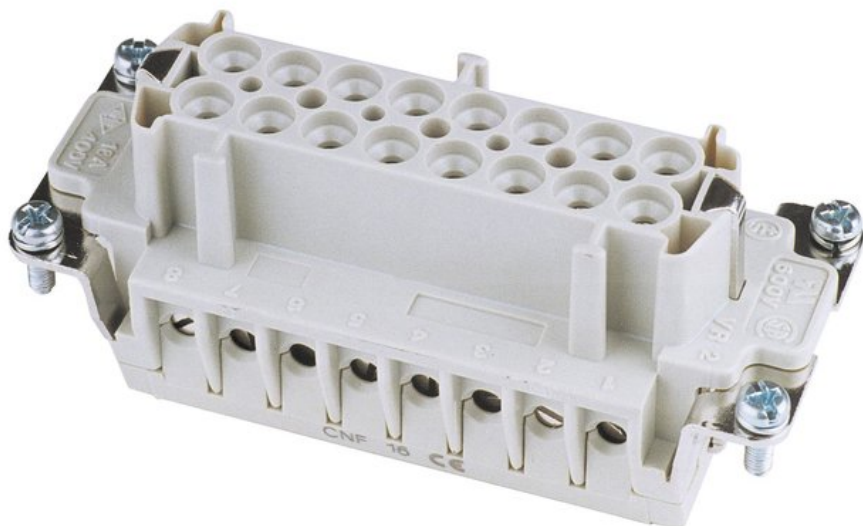

Creating Connectors

## ILME Inserto presa 16 poli 16A, morsetto avite

Art.n.: 30351100

GTIN: 8015747032346

**Prezzo di listino: 14.16 €**

incl. 19% IVA

### Dati tecnici :

Peso: 0,09 kg