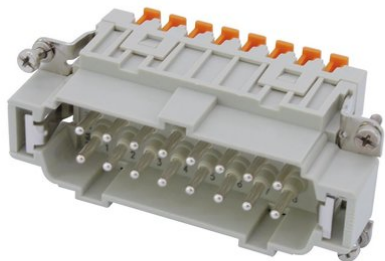

Creating Connectors

SQUICH Inserto connettore 16 poli 16A 500V

Art.n.: 30351060
GTIN: 8015747110150

Prezzo di listino: 24.87 €
incl. 19% IVA

Alle Rechte vorbehalten. Technische Änderungen und Irrtum vorbehalten.
Alle Bilder ähnlich, zum Teil Symbolfotos.

Creating Connectors

SQUICH Inserto connettore 16 poli 16A 500V

Art.n.: 30351060
GTIN: 8015747110150

Features :

-
- Made in Europe

Alle Rechte vorbehalten. Technische Änderungen und Irrtum vorbehalten.
Alle Bilder ähnlich, zum Teil Symbolfotos.