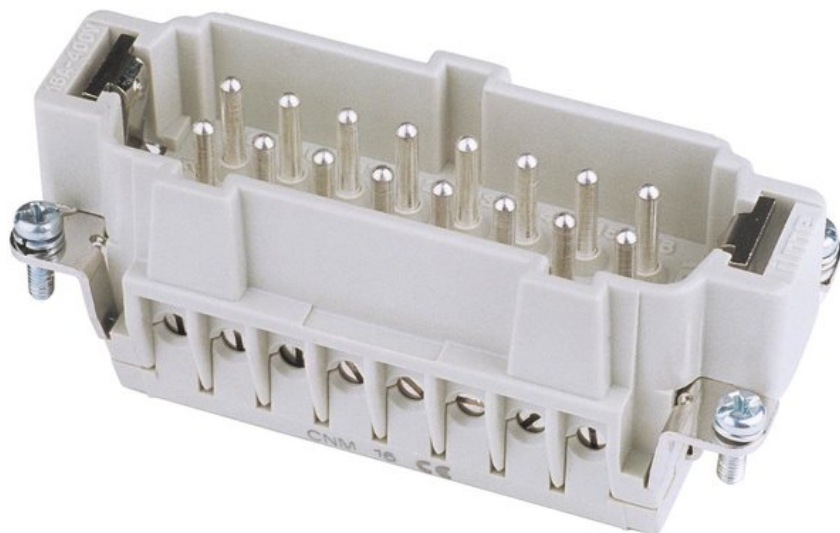

Creating Connectors

## ILME Inserto connettore 16 poli 16A, morsetti a vite

Art.n.: 30351050

GTIN: 8015747033060

**Prezzo di listino: 14.16 €**

incl. 19% IVA

### Dati tecnici :

Peso: 0,08 kg