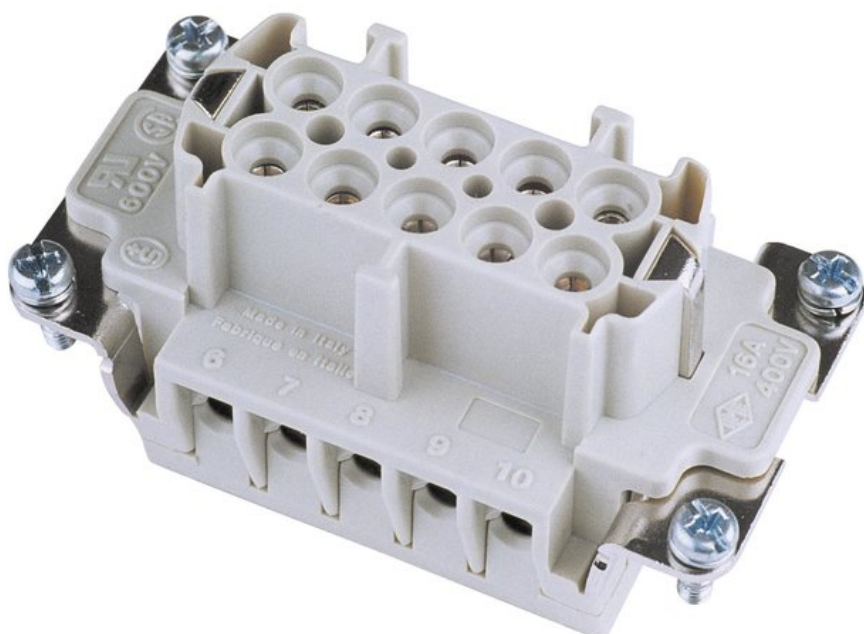

Creating Connectors

ILME Inserto presa 10 poli 16A, morsetto avite

Art.n.: 30350750

GTIN: 8015747032193

Prezzo di listino: 11.31 €

incl. 19% IVA

Features :

- Made in Europe

Dati tecnici :

Peso: 0,07 kg

Logistica

EAN / GTIN: 8015747032193

Peso : 0,07 kg

Lunghezza : 0.07 m

Larghezza : 0.04 m

Altezza : 0.04 m