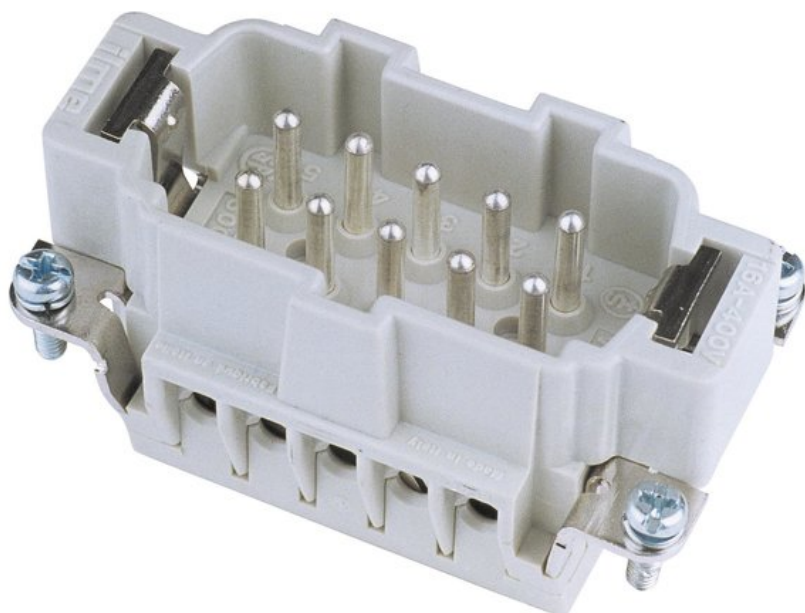

Creating Connectors

ILME Inserto connettore 10 poli 16A, morsetti a vite

Art.n.: 30350700

GTIN: 8015747032919

Prezzo di listino: 11.31 €

incl. 19% IVA

Features :

- Made in Europe

Dati tecnici :

Peso: 0,06 kg

Logistica

EAN / GTIN: 8015747032919

Peso : 0,06 kg

Lunghezza : 0.07 m

Larghezza : 0.04 m

Altezza : 0.04 m